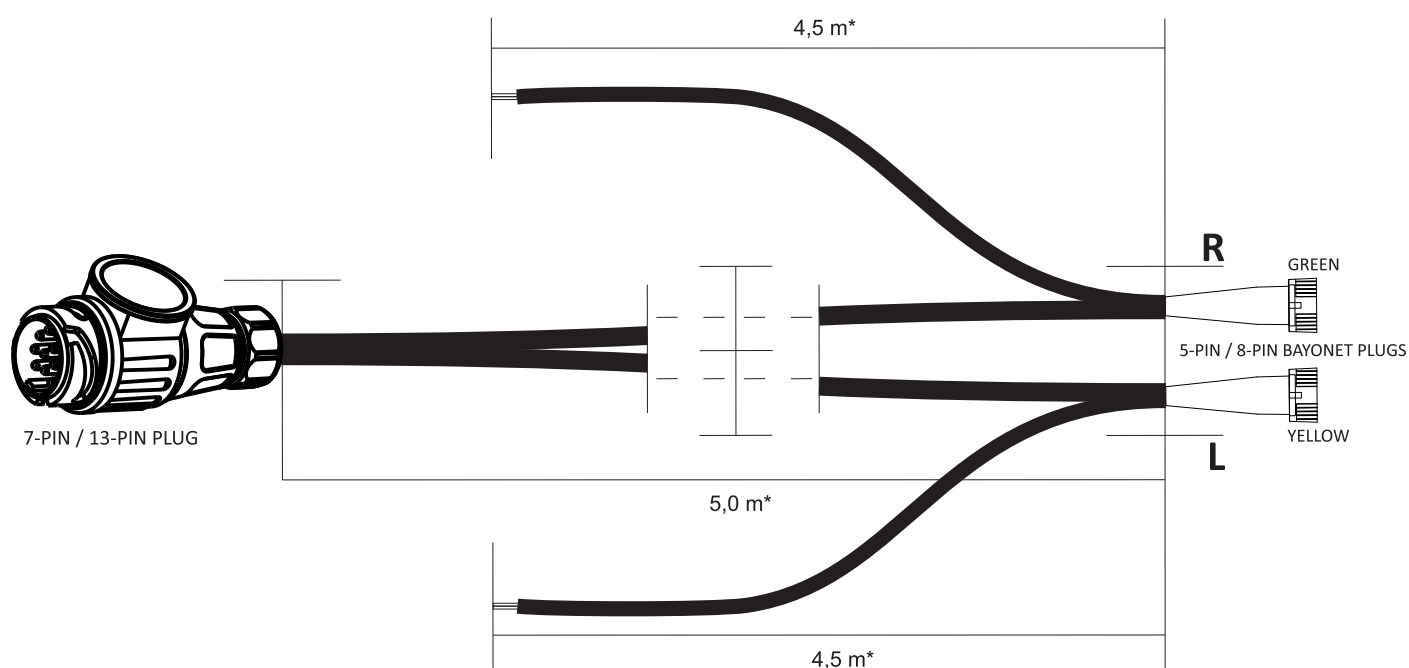

	KOD CODE КОД	²⁾ IDP/5,0/4,5/13PIN/5PIN	
	DŁUGOŚĆ KABLI CABLES LENGTH ДЛИНА КАБЕЛЕЙ	2 x 5m	2 x 4,5m
	WTYCZKI PLUGS ВИЛКИ	13PIN	2 x 5PIN

INSTALACJA ELEKTR. PRZYCZEPKI Z PRZEWODAMI DO LAMP OBRYŚOWYCH | TRAILER CABLE KIT WITH MARKER LIGHT CABLES | КОНТУРНОЕ ЭЛЕКТРИЧЕСКОЕ ОБОРУДОВАНИЕ ДЛЯ ПРИЦЕПОВ

	KOD CODE КОД	²⁾ IDP/5,0/4,5/13PIN/8PIN	
	DŁUGOŚĆ KABLI CABLES LENGTH ДЛИНА КАБЕЛЕЙ	2 x 5m	2 x 4,5m
	WTYCZKI PLUGS ВИЛКИ	13PIN	2 x 8PIN

¹⁾ IDP/5,0/7PIN/5PIN | IDP/5,0/13PIN/5PIN | IDP/5,0/13PIN/8PIN

²⁾ IDP/5,0/4,5/7PIN/5PIN | IDP/5,0/4,5/13PIN/5PIN | IDP/5,0/4,5/13PIN/8PIN