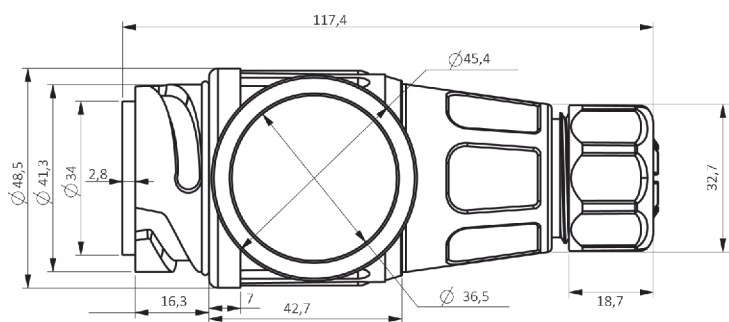

**WIĄZKI ELEKTRYCZNE,
PRZEWODY SPIRALNE,
WTYCZKI, GNIAZDA**

**CABLE KITS,
SPIRAL CABLES,
PLUGS, SOCKETS**

**КОМПЛЕКТЫ КАБЕЛЕЙ,
СПИРАЛЬНЫЕ КАБЕЛЯ,
ВИЛКИ, РАЗЪЕМЫ**