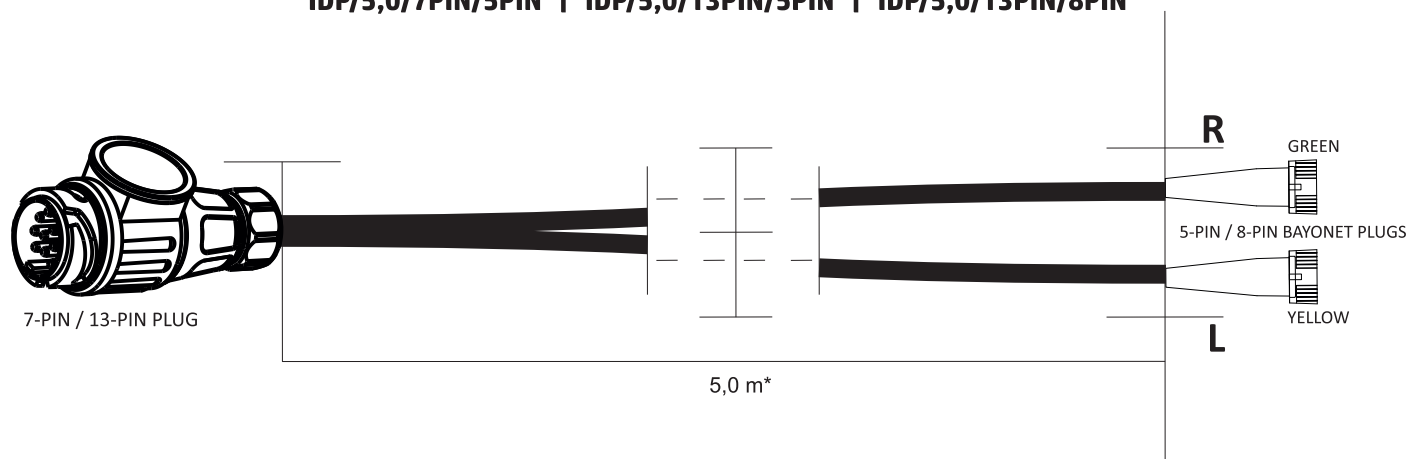

¹⁾ IDP/5,0/7PIN/5PIN | IDP/5,0/13PIN/5PIN | IDP/5,0/13PIN/8PIN